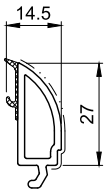

Rez systému 1:1

Rez systému 1:1

Rez systému 1:1

Rez systému 1:1

Rez systému 1:1

Rez systému 1:1

Rez systému 1:1

Rez systému 1:1

Tento spoj je iba v bielej farbe !

Rez systému 1:1

GP9480

GP8480

GP8440

GP8360

GP8240

Lišty podľa výberu zasklenia ! V štandarde GP8480 na sklo 48mm.