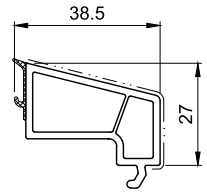

Tento spoj je iba v bielej farbe !

Rez systému 1:1

GP9480

GP8480

GP8440

GP8360

GP8240

Lišty podľa výberu zasklenia ! V štandarde GP8480 na sklo 48mm.