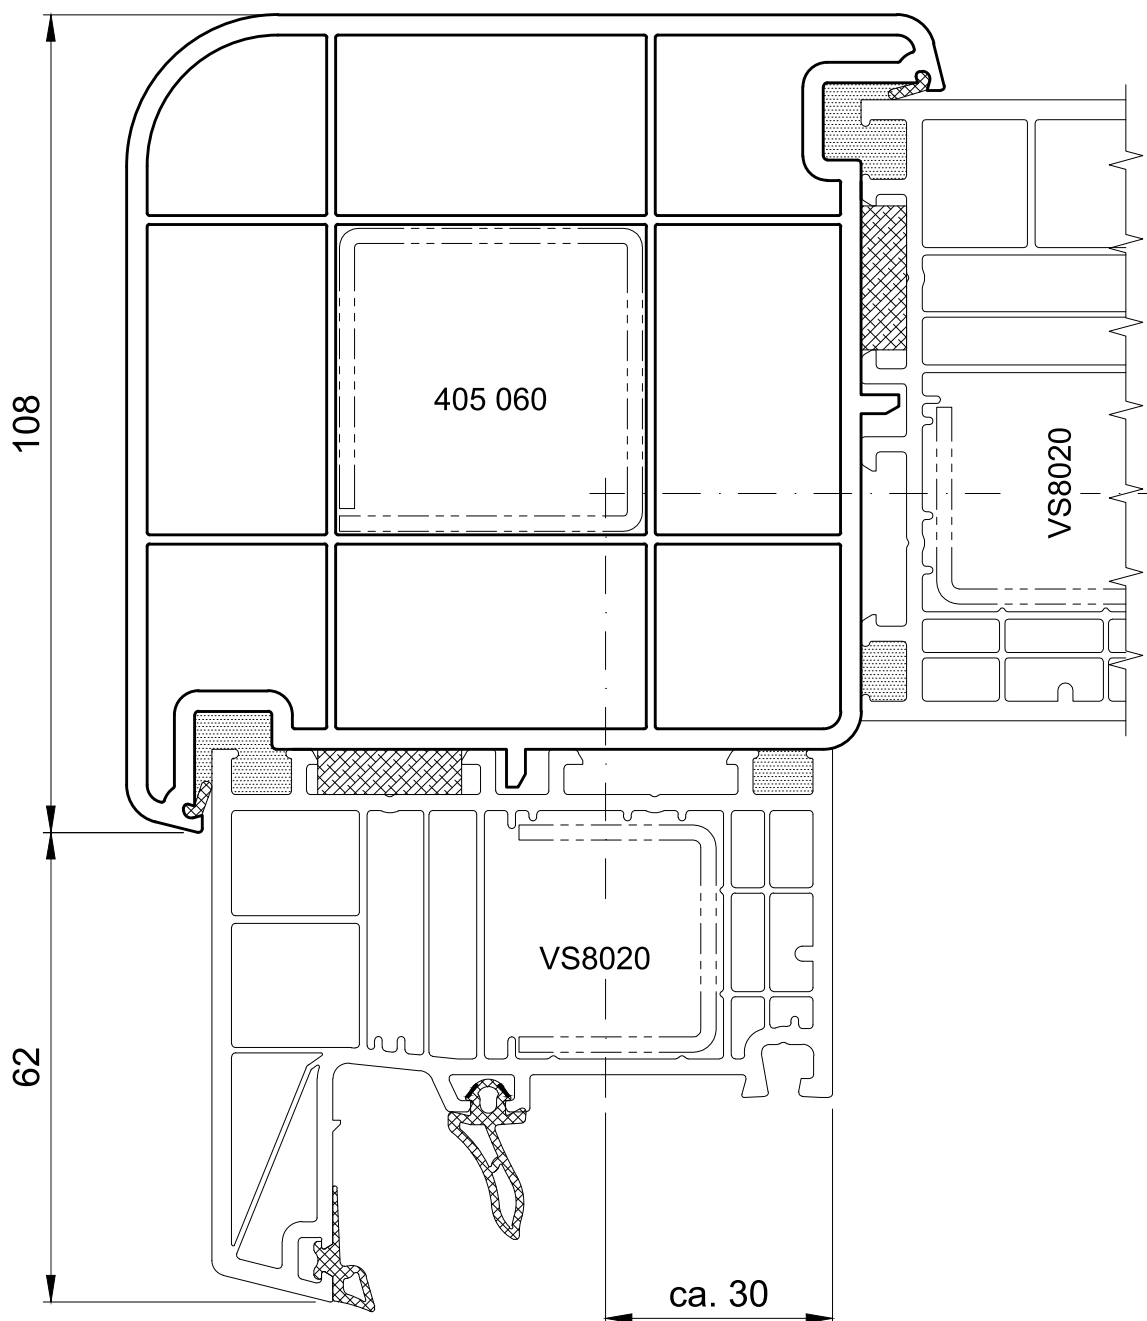

Rez systému 1:1

Rez systému 1:1

Rez systému 1:1

Rez systému 1:1

Rez systému 1:1

Rez systému 1:1

Rez systému 1:1

Rez systému 1:1

Tento spoj je iba v bielej farbe !

Rez systému 1:1

GP9480

GP8480

GP8440

GP8360

GP8240

Lišty podľa výberu zasklenia ! V štandarde GP8480 na sklo 48mm.