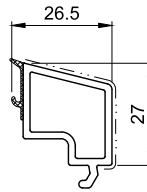

Tento spoj je iba v bielej farbe !

Rez systému 1:1

GP9480

GP8480

GP8440

GP8360

GP8240

Lišty podľa výberu zasklenia ! V štandarde GP8480 na sklo 48mm.