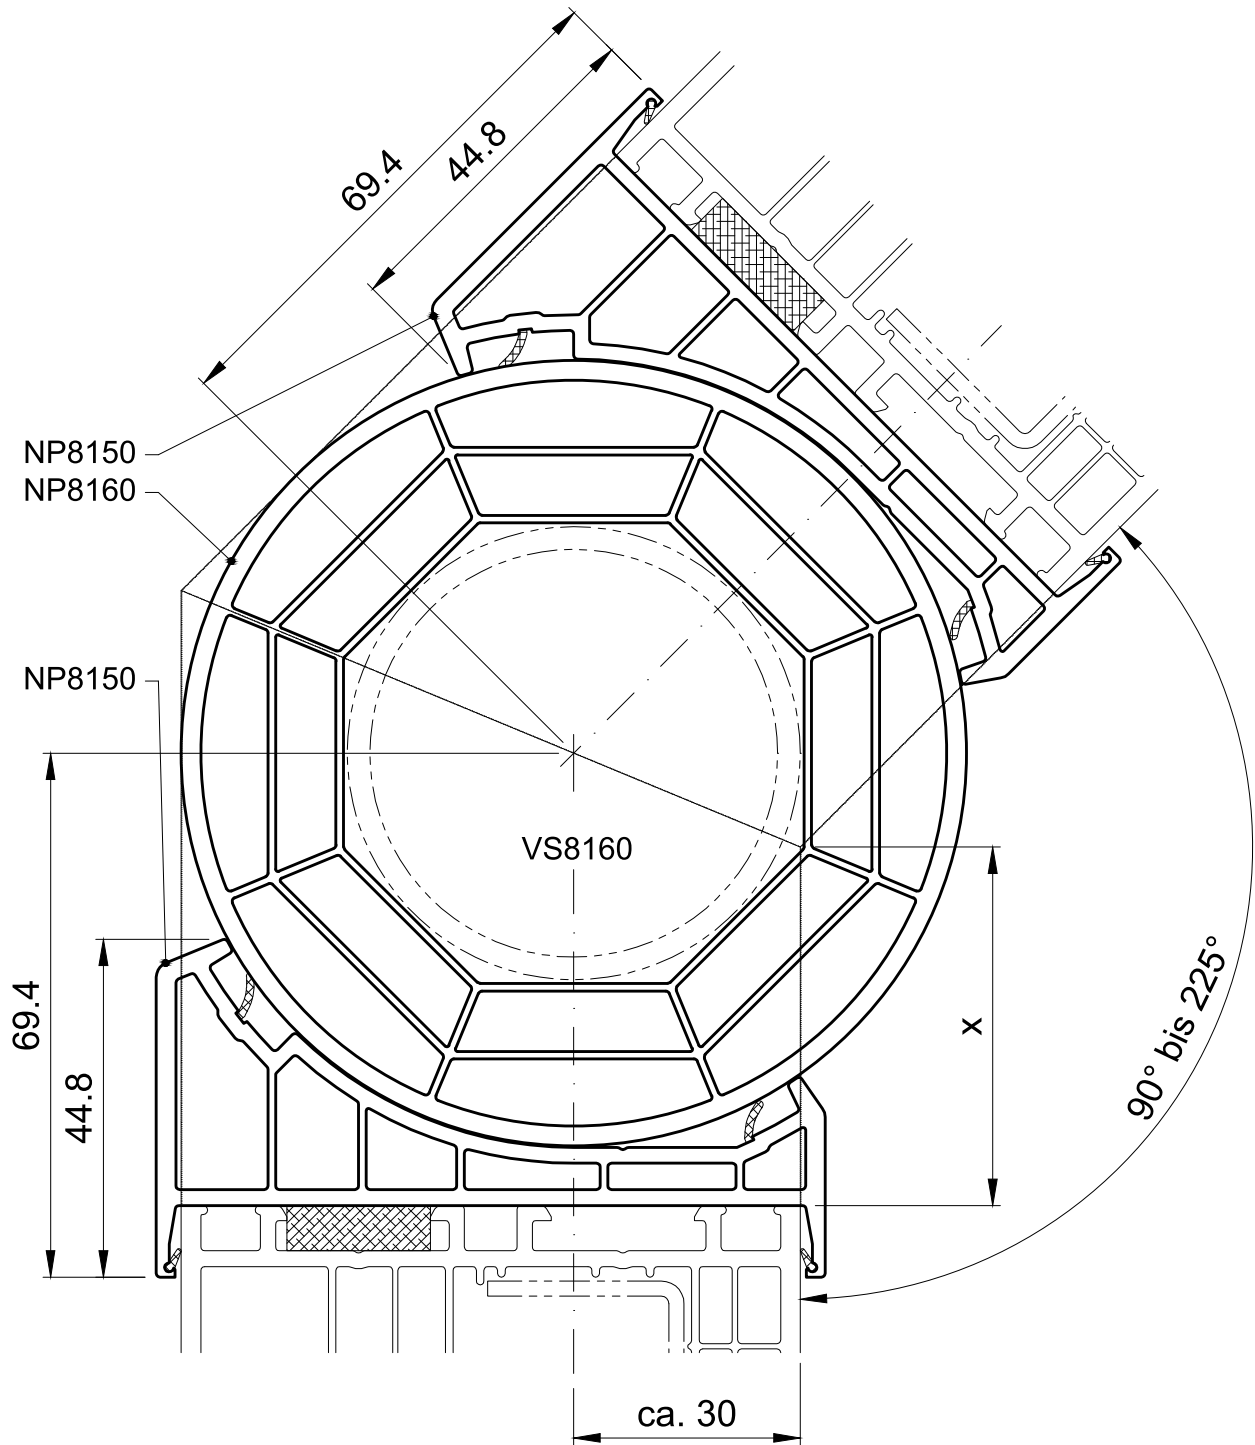

Rez systému 1:1

Rez systému 1:1

Rez systému 1:1

Rez systému 1:1

Rez systému 1:1

Rez systému 1:1

Rez systému 1:1

Rez systému 1:1

Tento spoj je iba v bielej farbe !

Rez systému 1:1

GP9480

GP8480

GP8440

GP8360

GP8240

Lišty podľa výberu zasklenia ! V štandarde GP8480 na sklo 48mm.