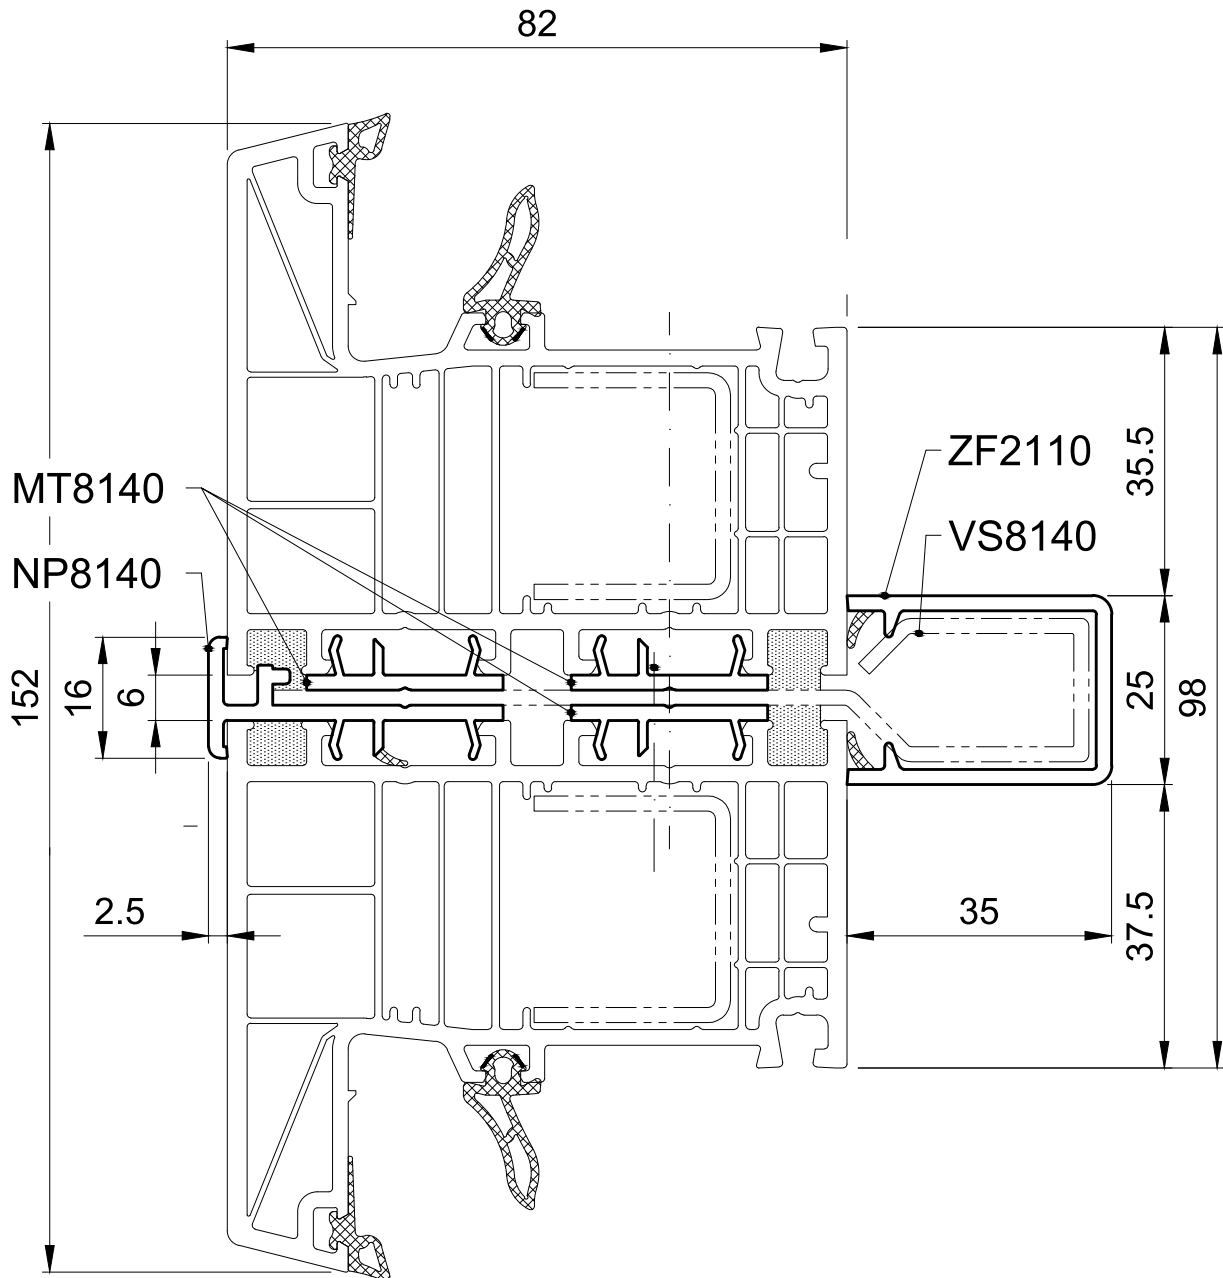

Rez systému 1:1

Rez systému 1:1

Rez systému 1:1

Rez systému 1:1

Rez systému 1:1

Rez systému 1:1

Rez systému 1:1

Rez systému 1:1

Tento spoj je iba v bielej farbe !

Rez systému 1:1

GP9480

GP8480

GP8440

GP8360

GP8240

Lišty podľa výberu zasklenia ! V štandarde GP8480 na sklo 48mm.