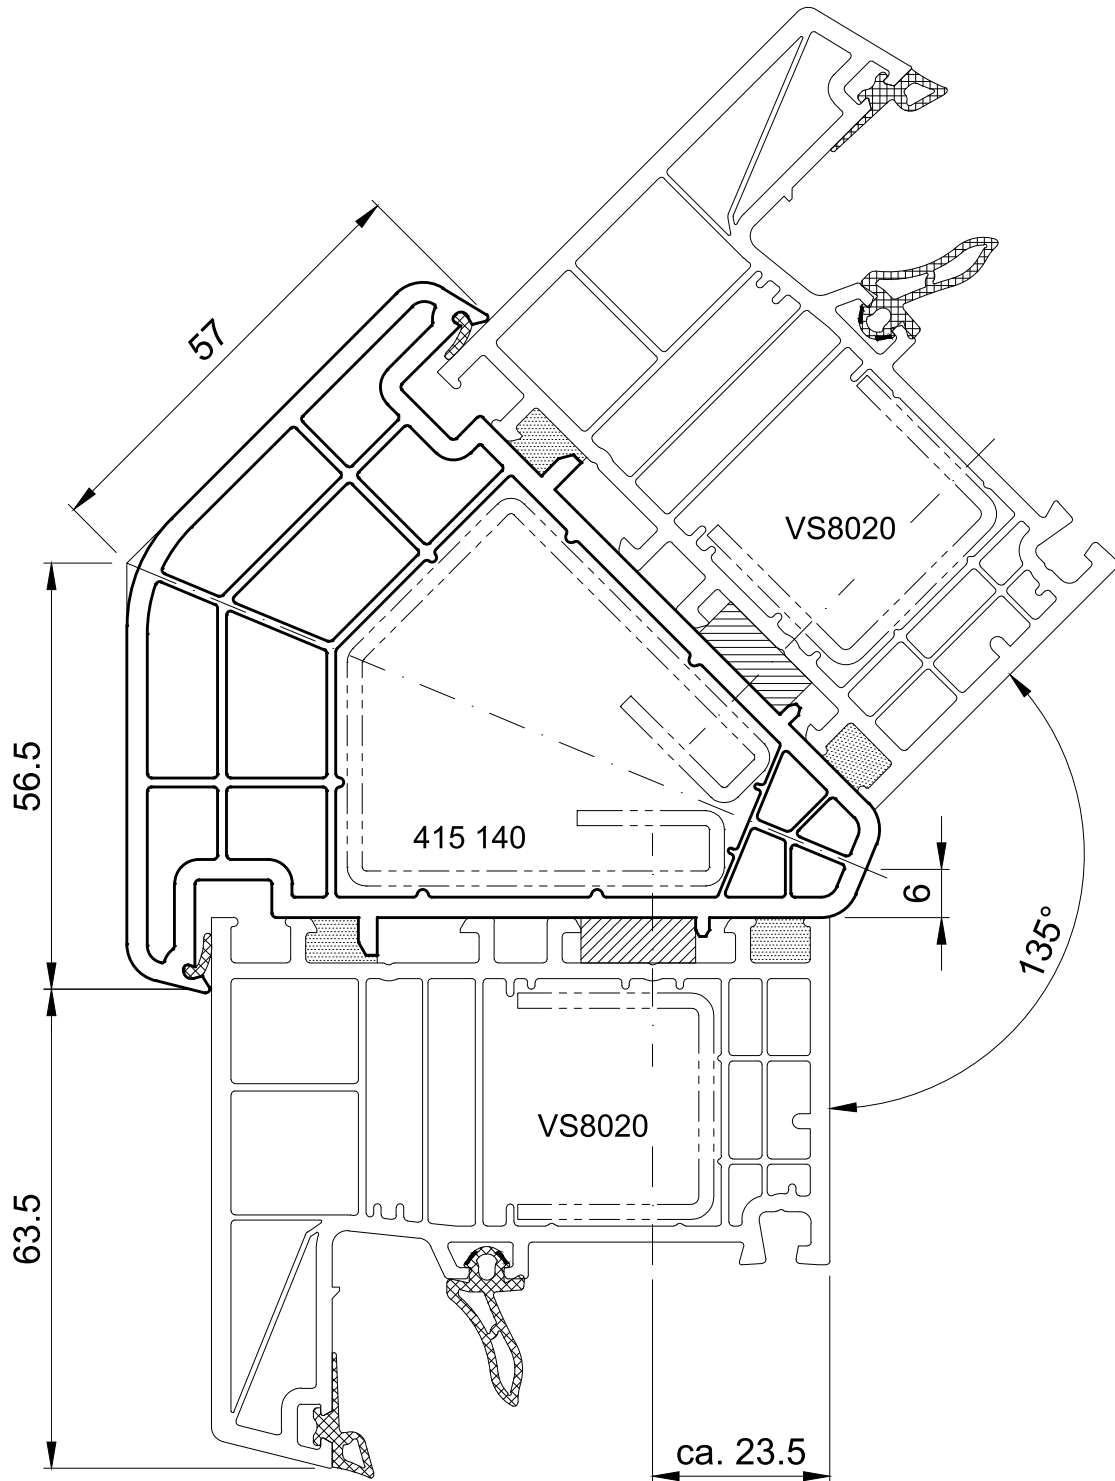

Rez systému 1:1

Rez systému 1:1

Rez systému 1:1

Rez systému 1:1

Rez systému 1:1

Rez systému 1:1

Rez systému 1:1

Rez systému 1:1

Tento spoj je iba v bielej farbe !

Rez systému 1:1

GP9480

GP8480

GP8440

GP8360

GP8240

Lišty podľa výberu zasklenia ! V štandarde GP8480 na sklo 48mm.