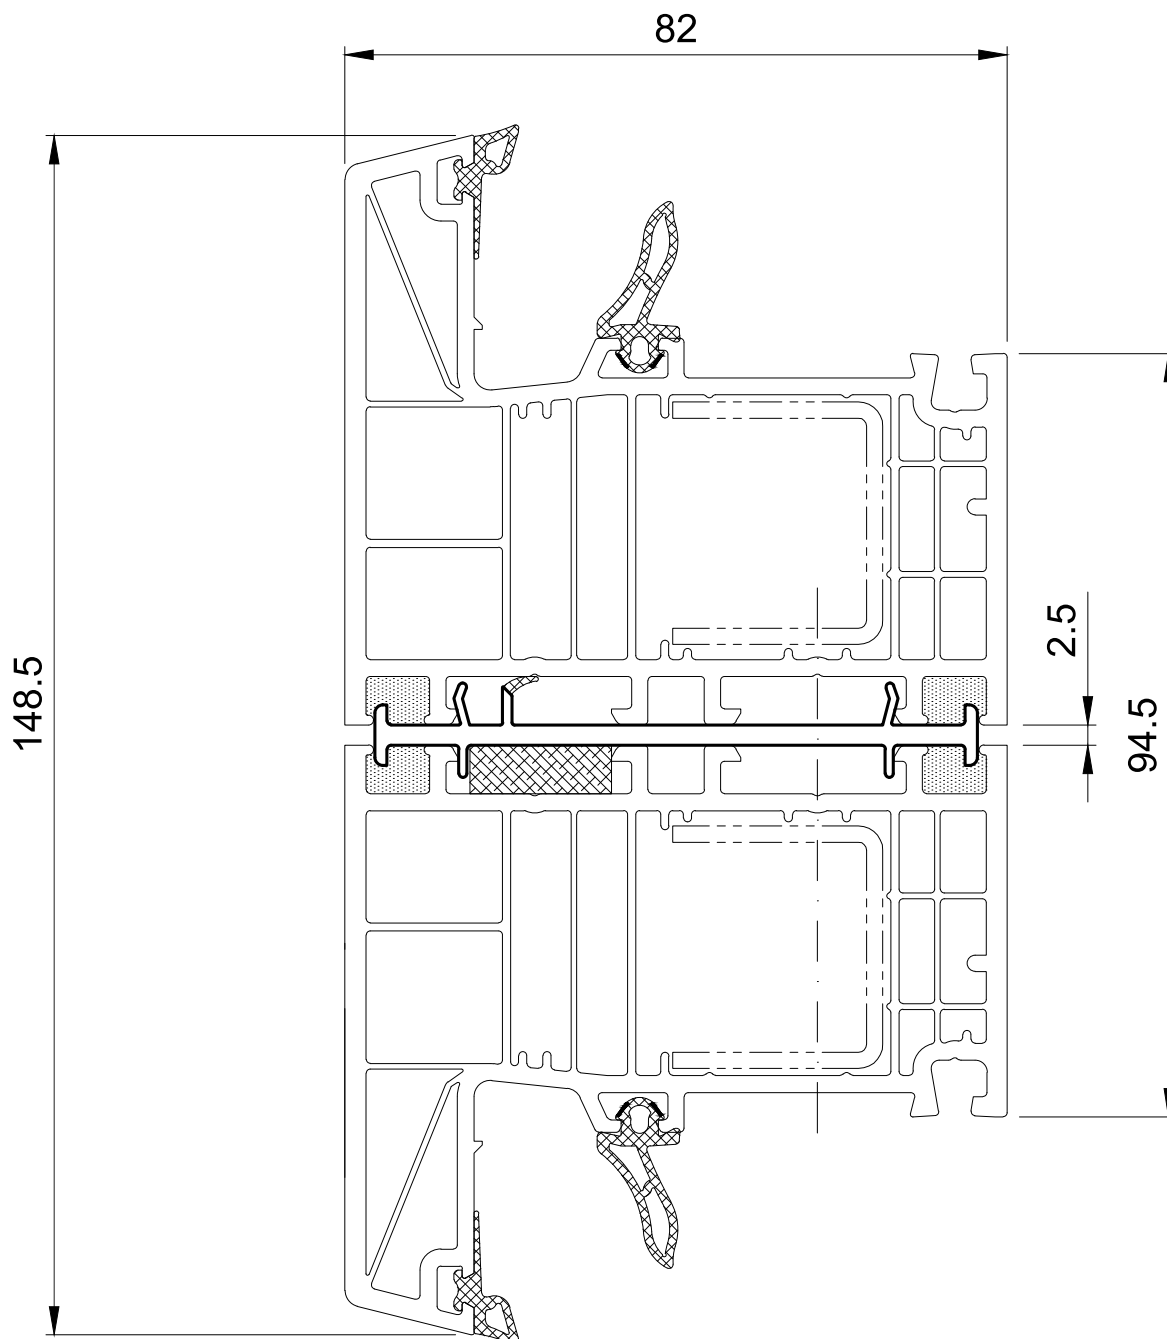

Rez systému 1:1

Rez systému 1:1

Rez systému 1:1

Rez systému 1:1

Rez systému 1:1

Rez systému 1:1

Rez systému 1:1

Rez systému 1:1

Tento spoj je iba v bielej farbe !

Rez systému 1:1

GP9480

GP8480

GP8440

GP8360

GP8240

Lišty podľa výberu zasklenia ! V štandarde GP8480 na sklo 48mm.