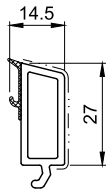

Tento spoj je iba v bielej farbe !

Rez systému 1:1

GP9480

GP8480

GP8440

GP8360

GP8240

Lišty podľa výberu zasklenia ! V štandarde GP8480 na sklo 48mm.