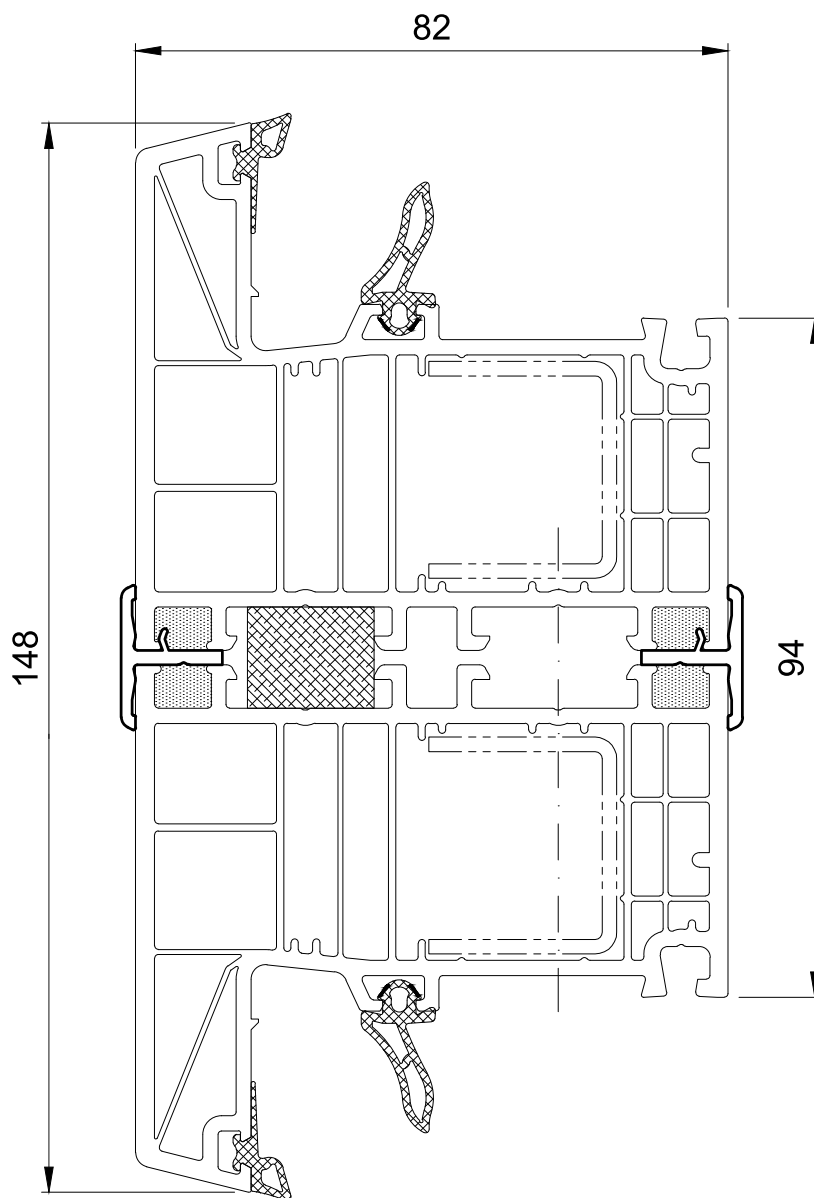

Rez systému 1:1

Rez systému 1:1

Rez systému 1:1

Rez systému 1:1

Rez systému 1:1

Rez systému 1:1

Rez systému 1:1

Rez systému 1:1

Tento spoj je iba v bielej farbe !

Rez systému 1:1

GP9480

GP8480

GP8440

GP8360

GP8240

Lišty podľa výberu zasklenia ! V štandarde GP8480 na sklo 48mm.