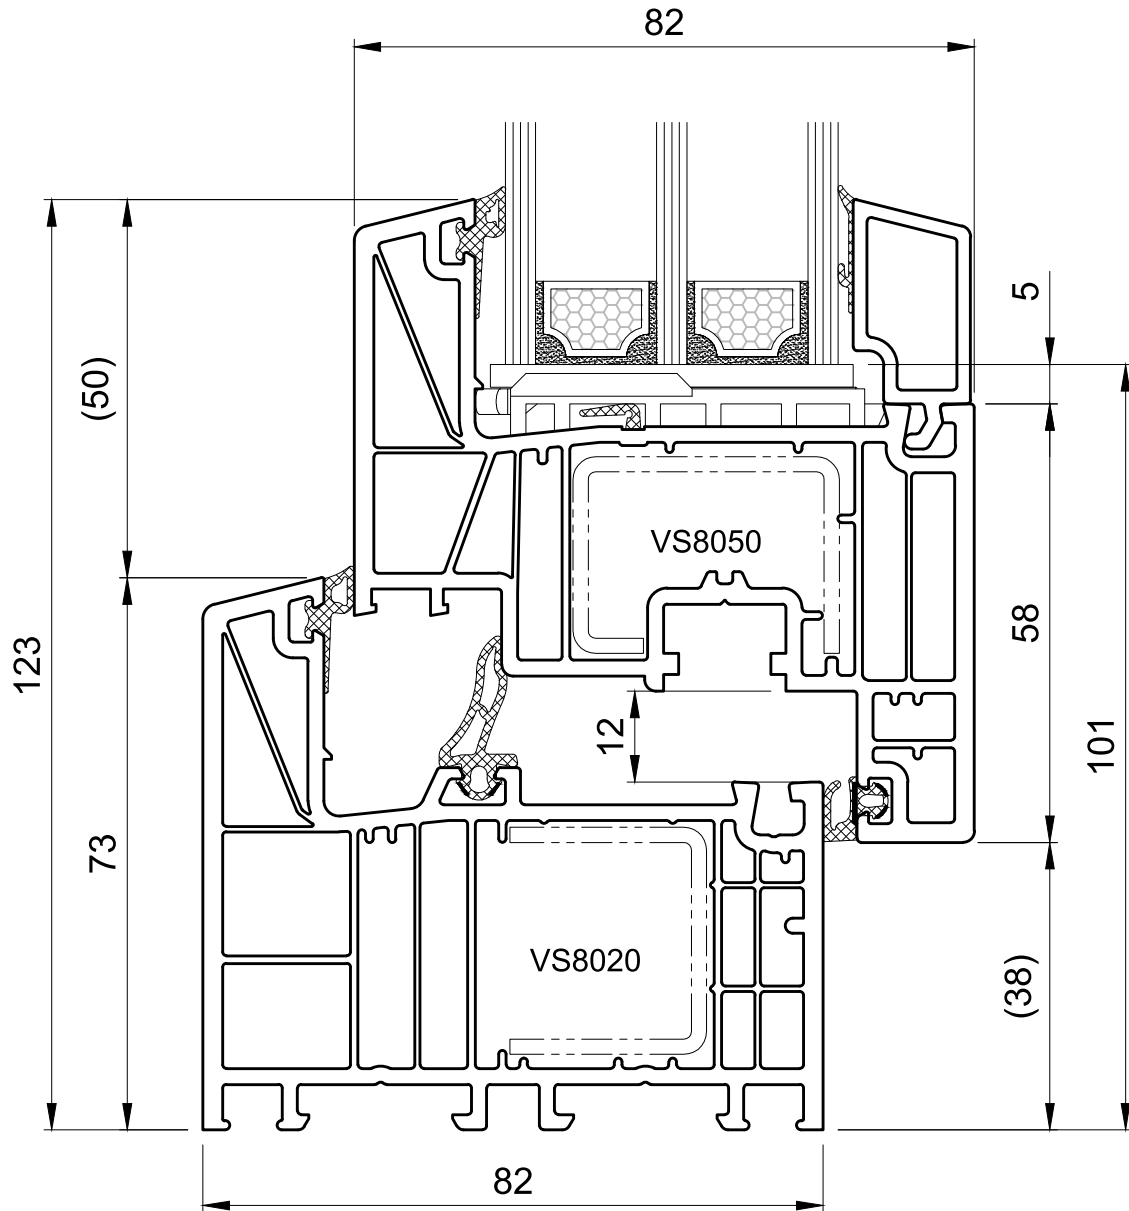

Rez systému 1:1

Rez systému 1:1

Rez systému 1:1

Rez systému 1:1

Rez systému 1:1

Rez systému 1:1

Rez systému 1:1

Rez systému 1:1

Tento spoj je iba v bielej farbe !

Rez systému 1:1

GP9480

GP8480

GP8440

GP8360

GP8240

Lišty podľa výberu zasklenia ! V štandarde GP8480 na sklo 48mm.