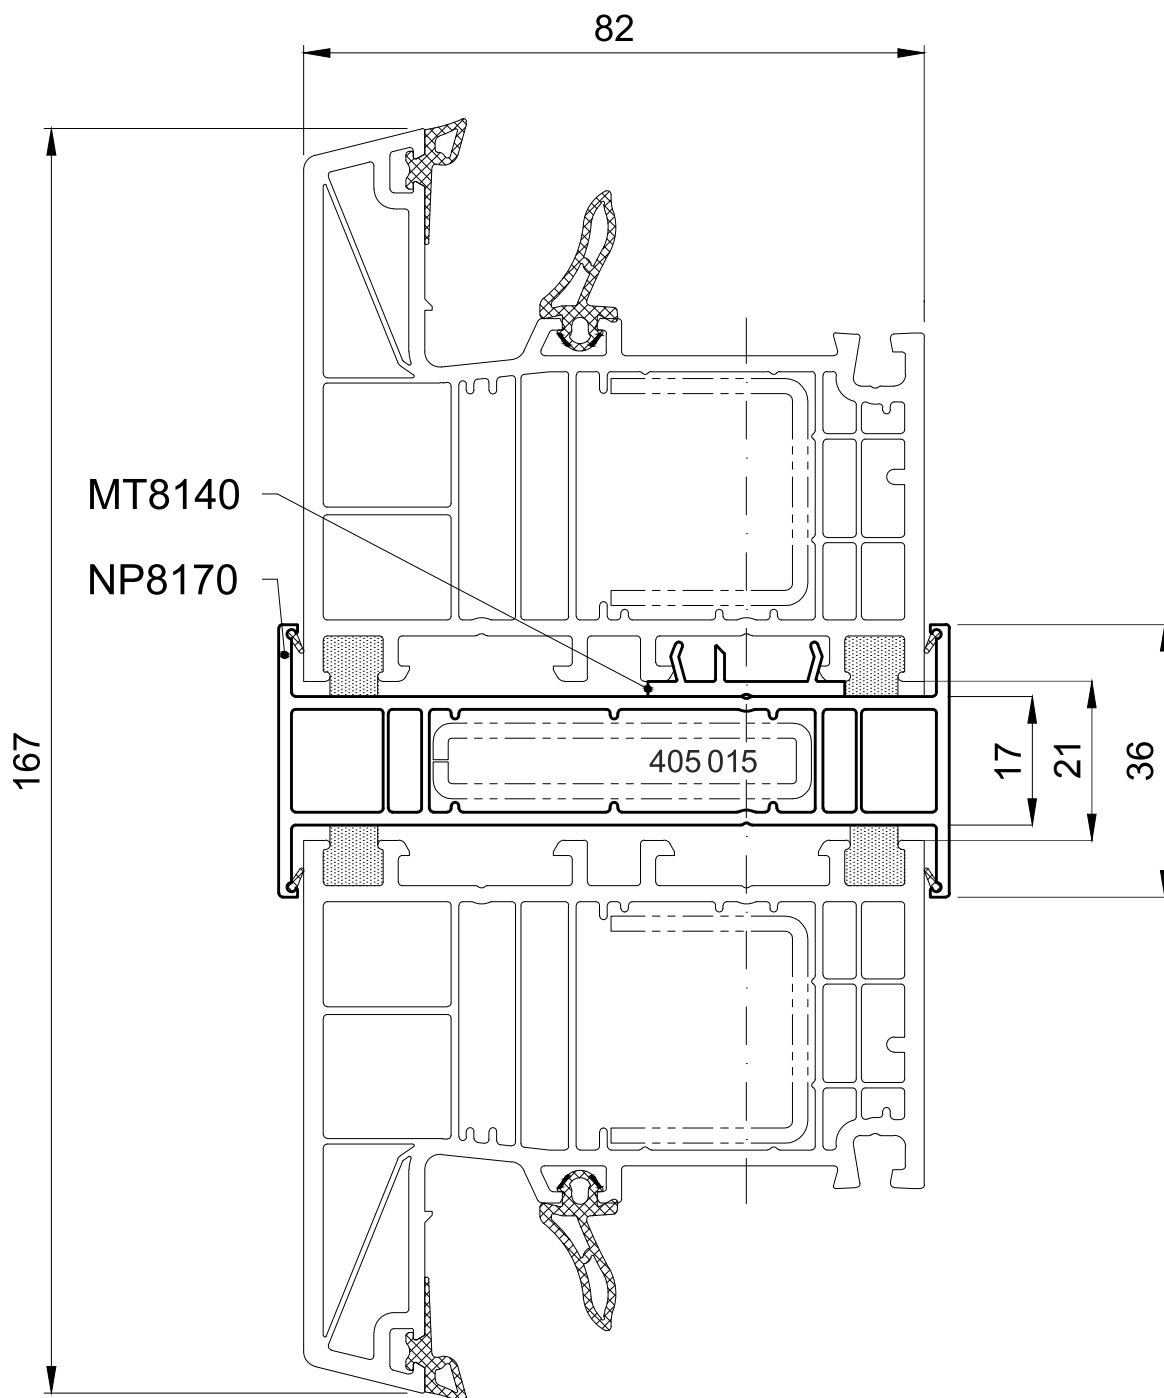

Rez systému 1:1

Rez systému 1:1

Rez systému 1:1

Rez systému 1:1

Rez systému 1:1

Rez systému 1:1

Rez systému 1:1

Rez systému 1:1

Tento spoj je iba v bielej farbe !

Rez systému 1:1

GP9480

GP8480

GP8440

GP8360

GP8240

Lišty podľa výberu zasklenia ! V štandarde GP8480 na sklo 48mm.