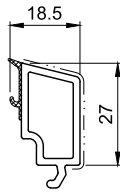

Tento spoj je iba v bielej farbe !

Rez systému 1:1

GP9480

GP8480

GP8440

GP8360

GP8240

Lišty podľa výberu zasklenia ! V štandarde GP8480 na sklo 48mm.