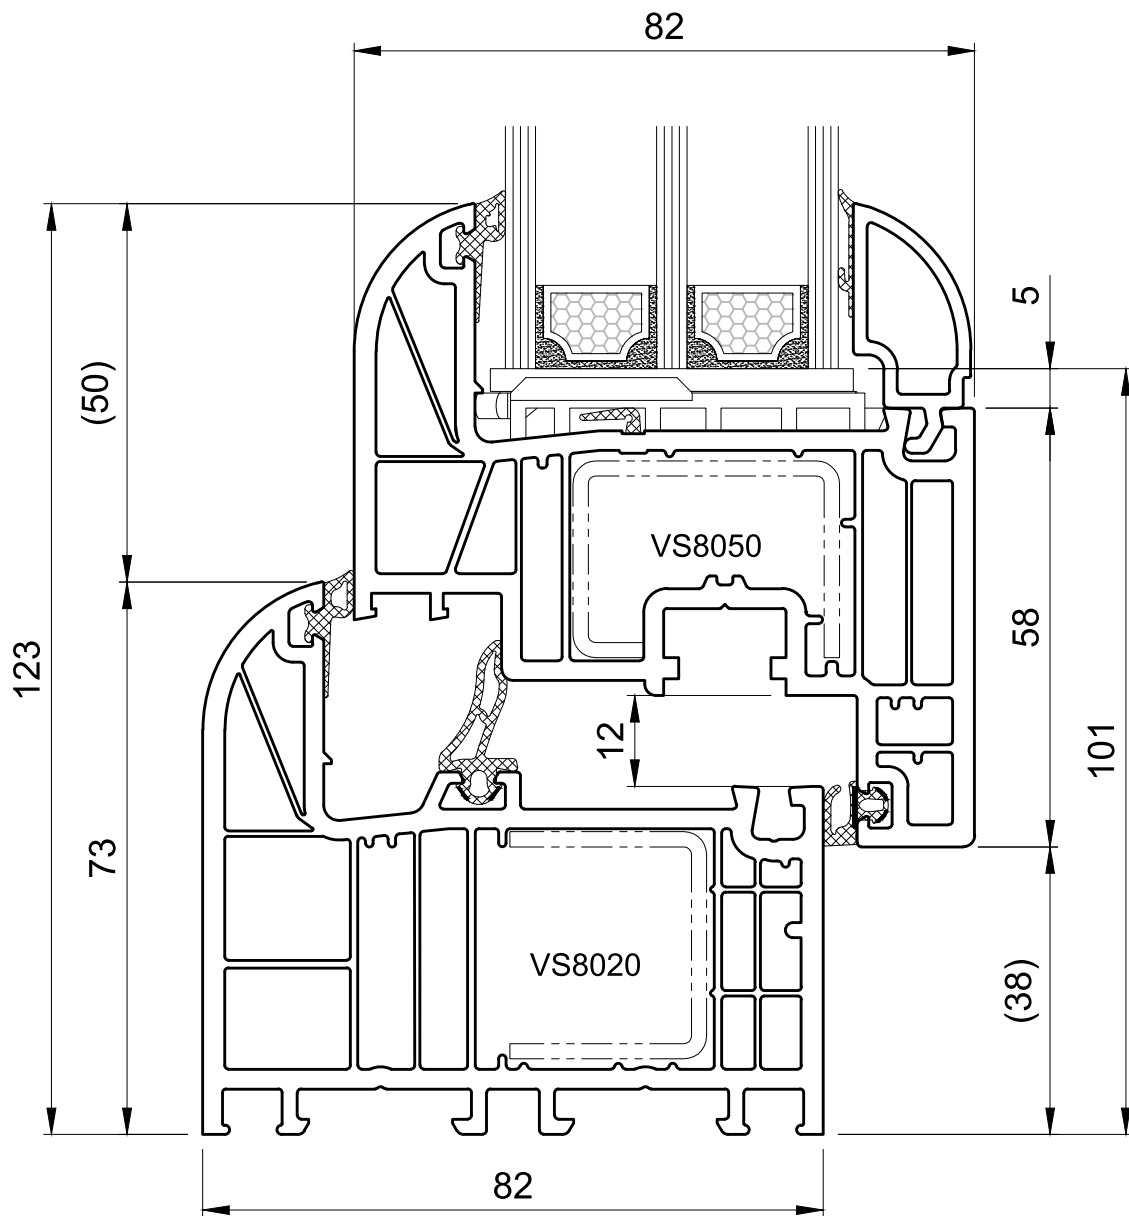

Rez systému 1:1

Rez systému 1:1

Rez systému 1:1

Rez systému 1:1

Rez systému 1:1

Rez systému 1:1

Rez systému 1:1

Rez systému 1:1

Tento spoj je iba v bielej farbe !

Rez systému 1:1

GP9480

GP8480

GP8440

GP8360

GP8240

Lišty podľa výberu zasklenia ! V štandarde GP8480 na sklo 48mm.